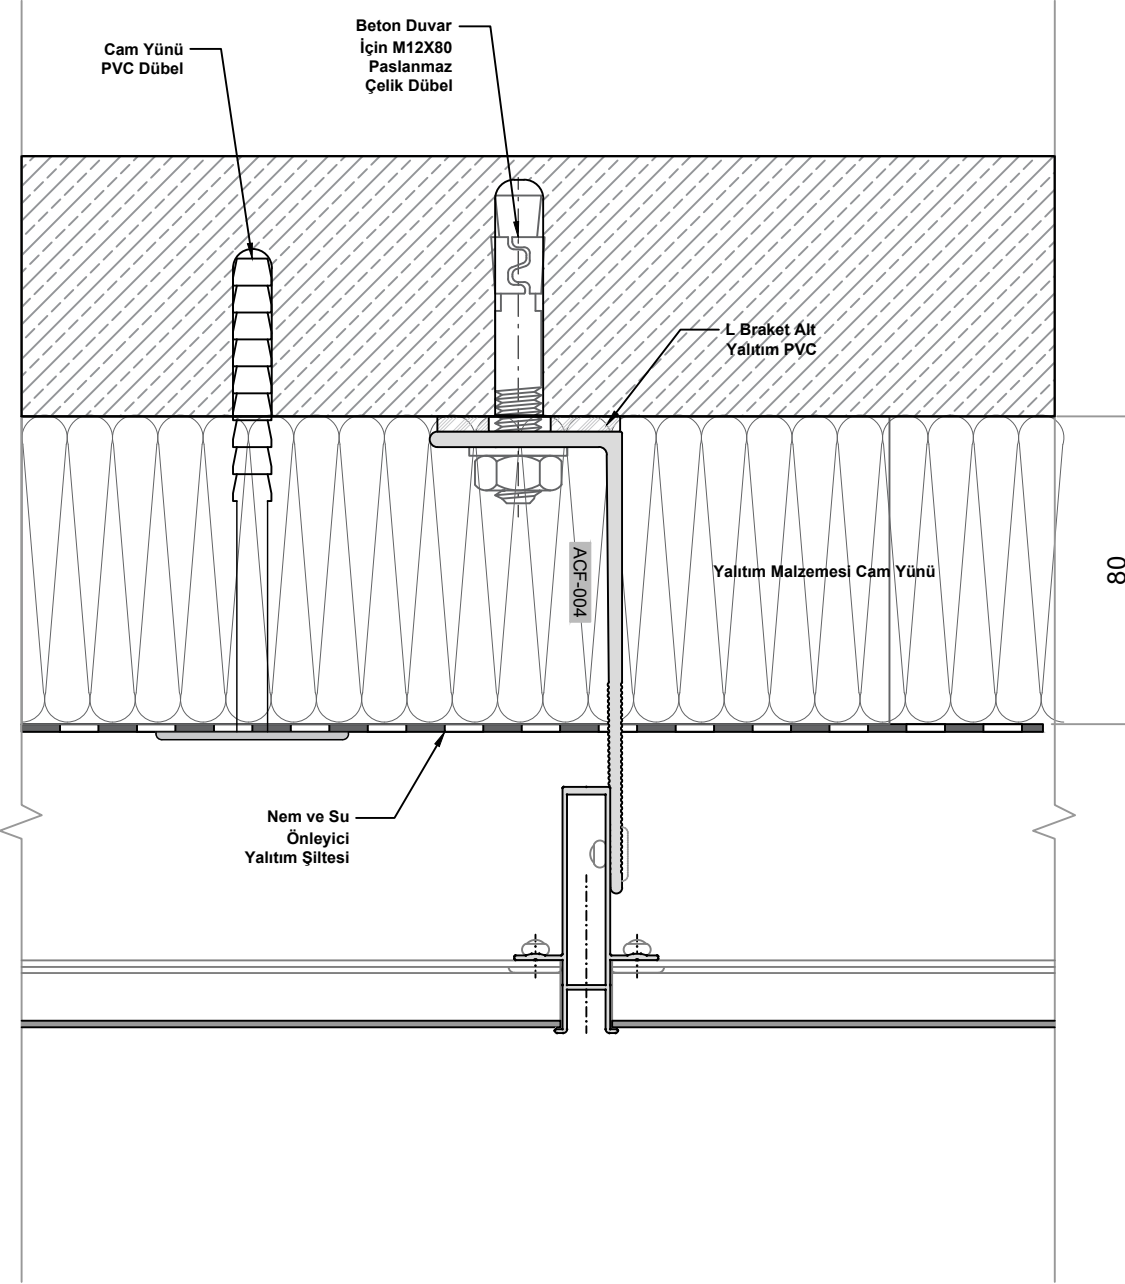

SINTERFLEKS

Düsey Derz "L" Braket Taşıyıcı "T" Profil

TRAVERTEN

Düsey Derz "L" Braket
Taşıyıcı "T" Profil

10 MM SERAMİK

Düşey Derz "L" Braket Taşıyıcı "T" Profil

KLINKER KARO TUĞLA

Düşey Derz "L" Braket Taşıyıcı "T" Profil

VERTICAL