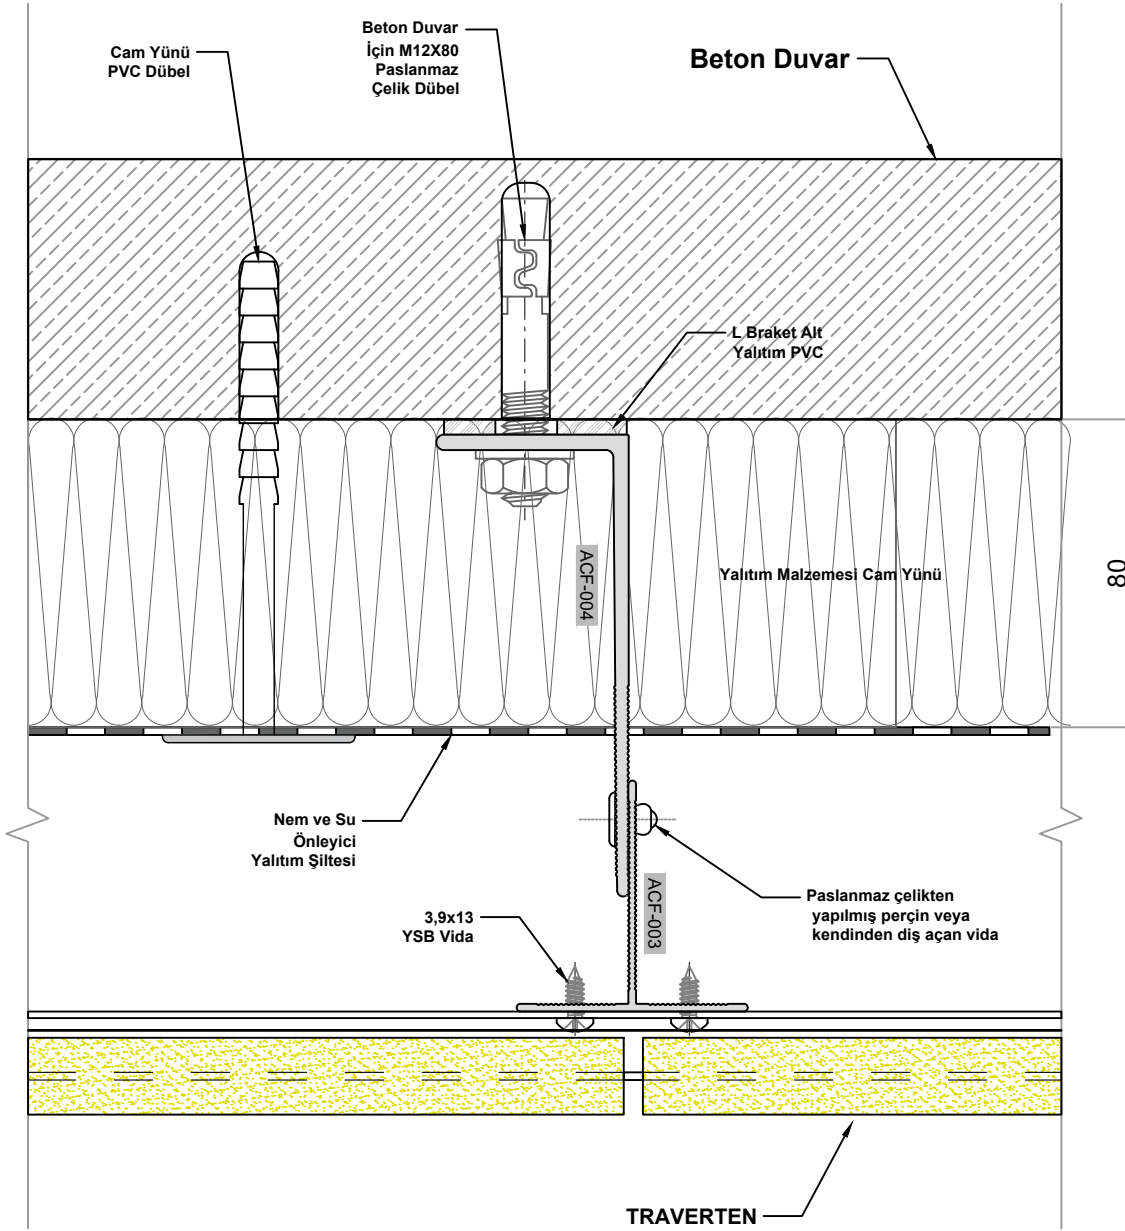

SINTERFLEKS

Düsey Derz "L" Braket Taşıyıcı "T" Profil

TRAVERTEN

Düsey Derz "L" Braket
Taşıyıcı "T" Profil

10 MM SERAMİK

Düşey Derz "L" Braket Taşıyıcı "T" Profil

KLINKER KARO TUĞLA

Düşey Derz "L" Braket Taşıyıcı "T" Profil

VERTICAL