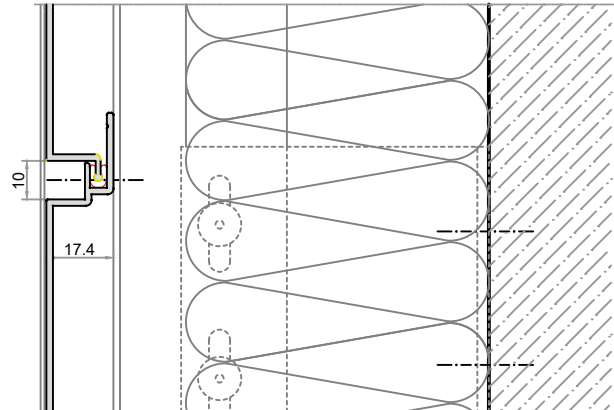

SINTERFLEKS

Düsey Derz "L" Braket Taşıyıcı "T" Profil

TRAVERTEN

Düsey Derz "L" Braket
Taşıyıcı "T" Profil

10 MM SERAMİK

Düşey Derz "L" Braket Taşıyıcı "T" Profil

KLINKER KARO TUĞLA

Düşey Derz "L" Braket Taşıyıcı "T" Profil

VERTICAL