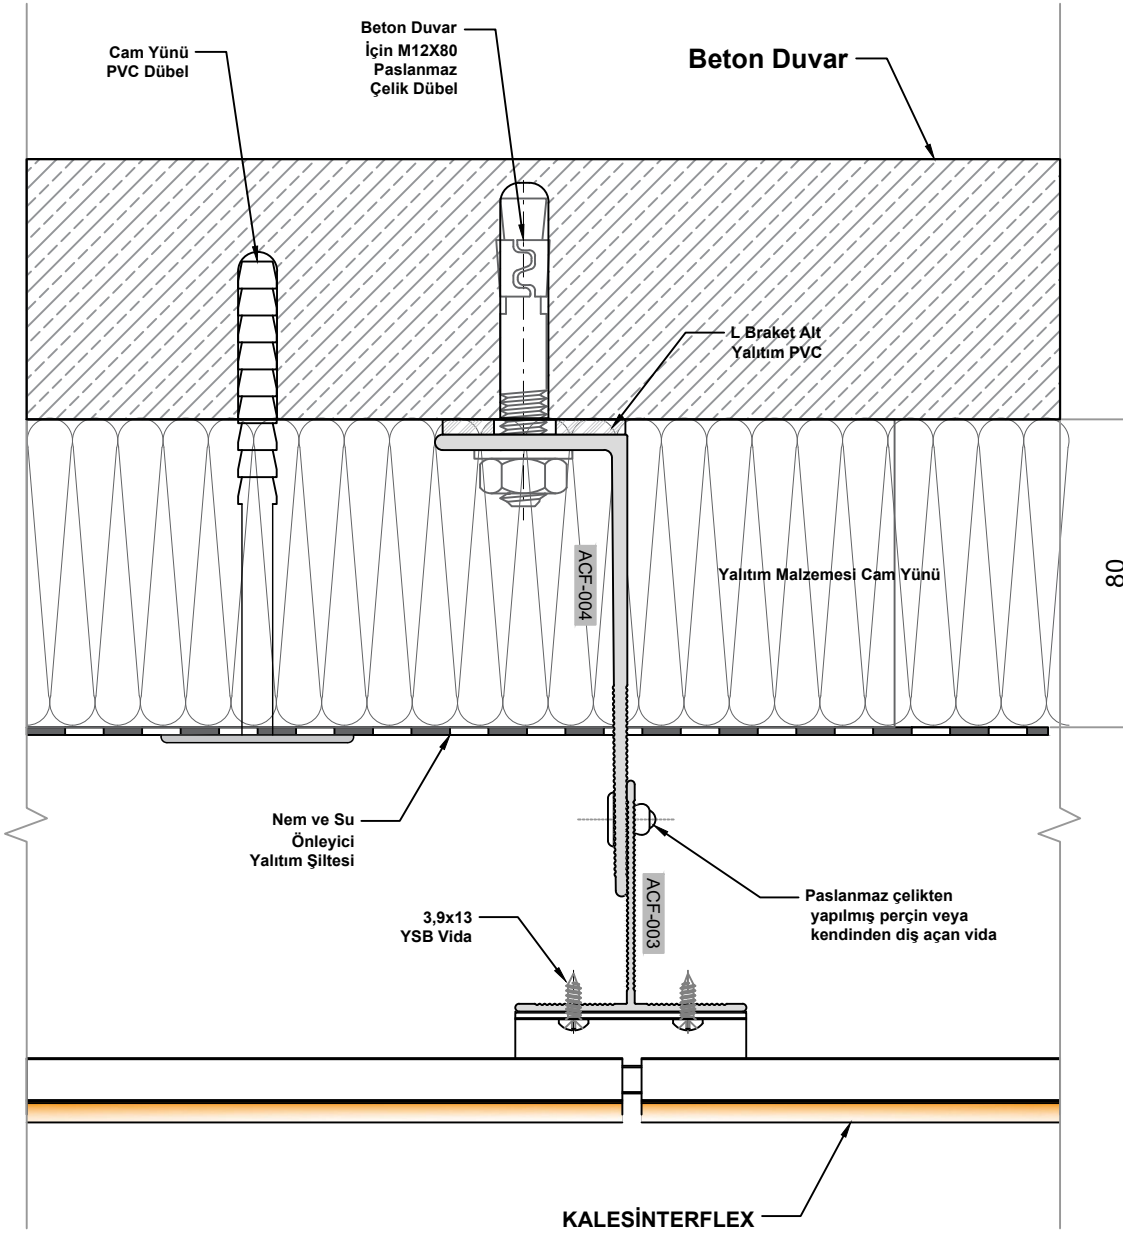

SINTERFLEKS

Düsey Derz "L" Braket Taşıyıcı "T" Profil

TRAVERTEN

Düsey Derz "L" Braket
Taşıyıcı "T" Profil

10 MM SERAMİK

Düşey Derz "L" Braket Taşıyıcı "T" Profil

KLINKER KARO TUĞLA

Düşey Derz "L" Braket Taşıyıcı "T" Profil

VERTICAL