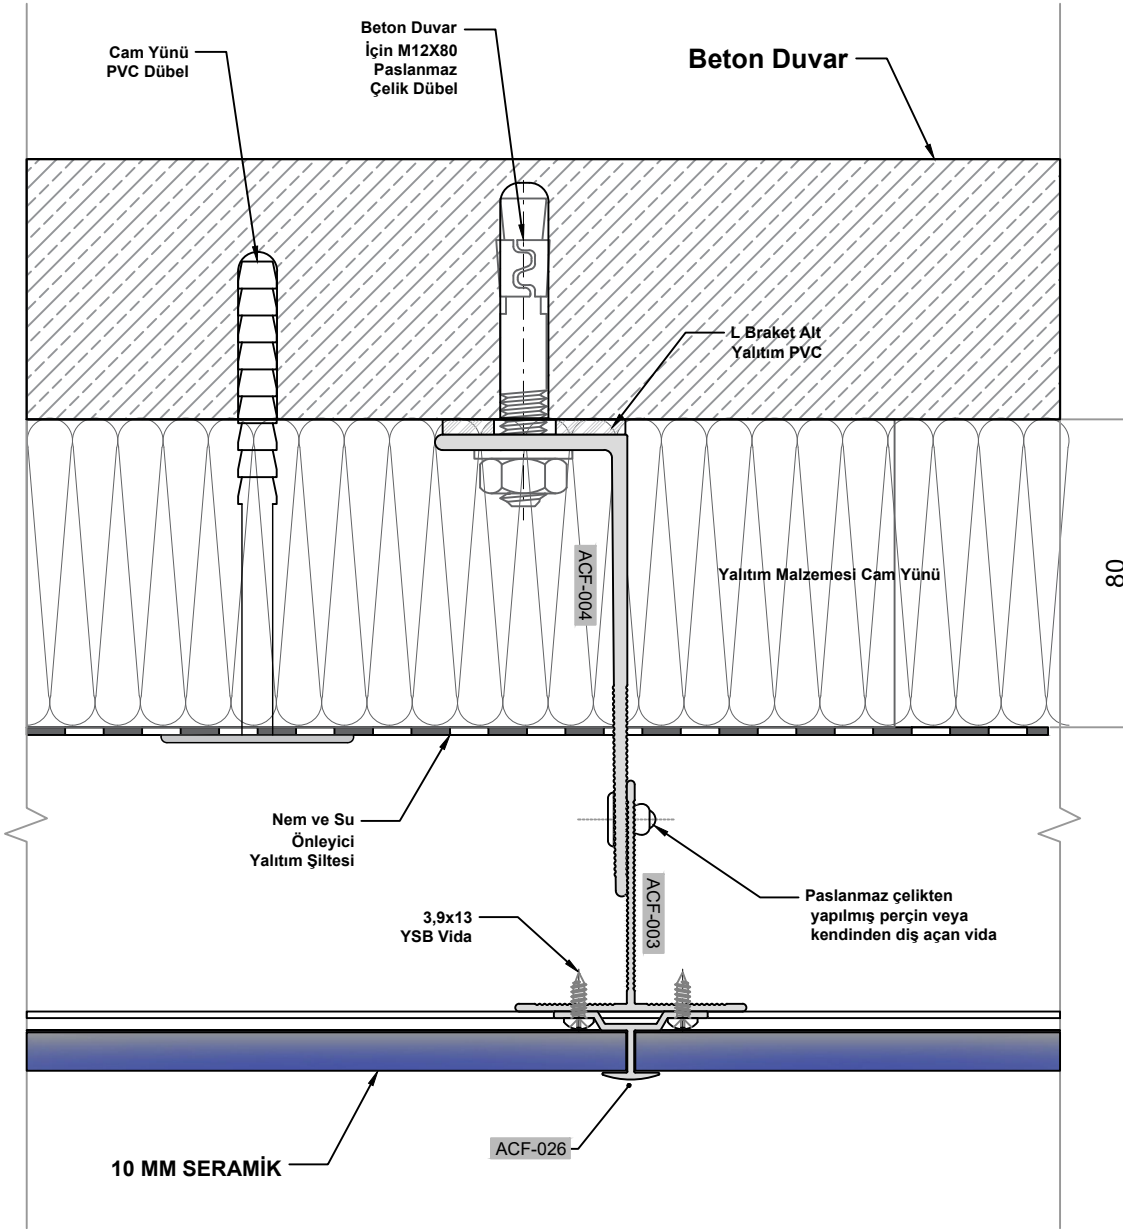

SINTERFLEKS

Düsey Derz "L" Braket Taşıyıcı "T" Profil

TRAVERTEN

Düsey Derz "L" Braket
Taşıyıcı "T" Profil

10 MM SERAMİK

Düşey Derz "L" Braket Taşıyıcı "T" Profil

KLINKER KARO TUĞLA

Düşey Derz "L" Braket Taşıyıcı "T" Profil

VERTICAL