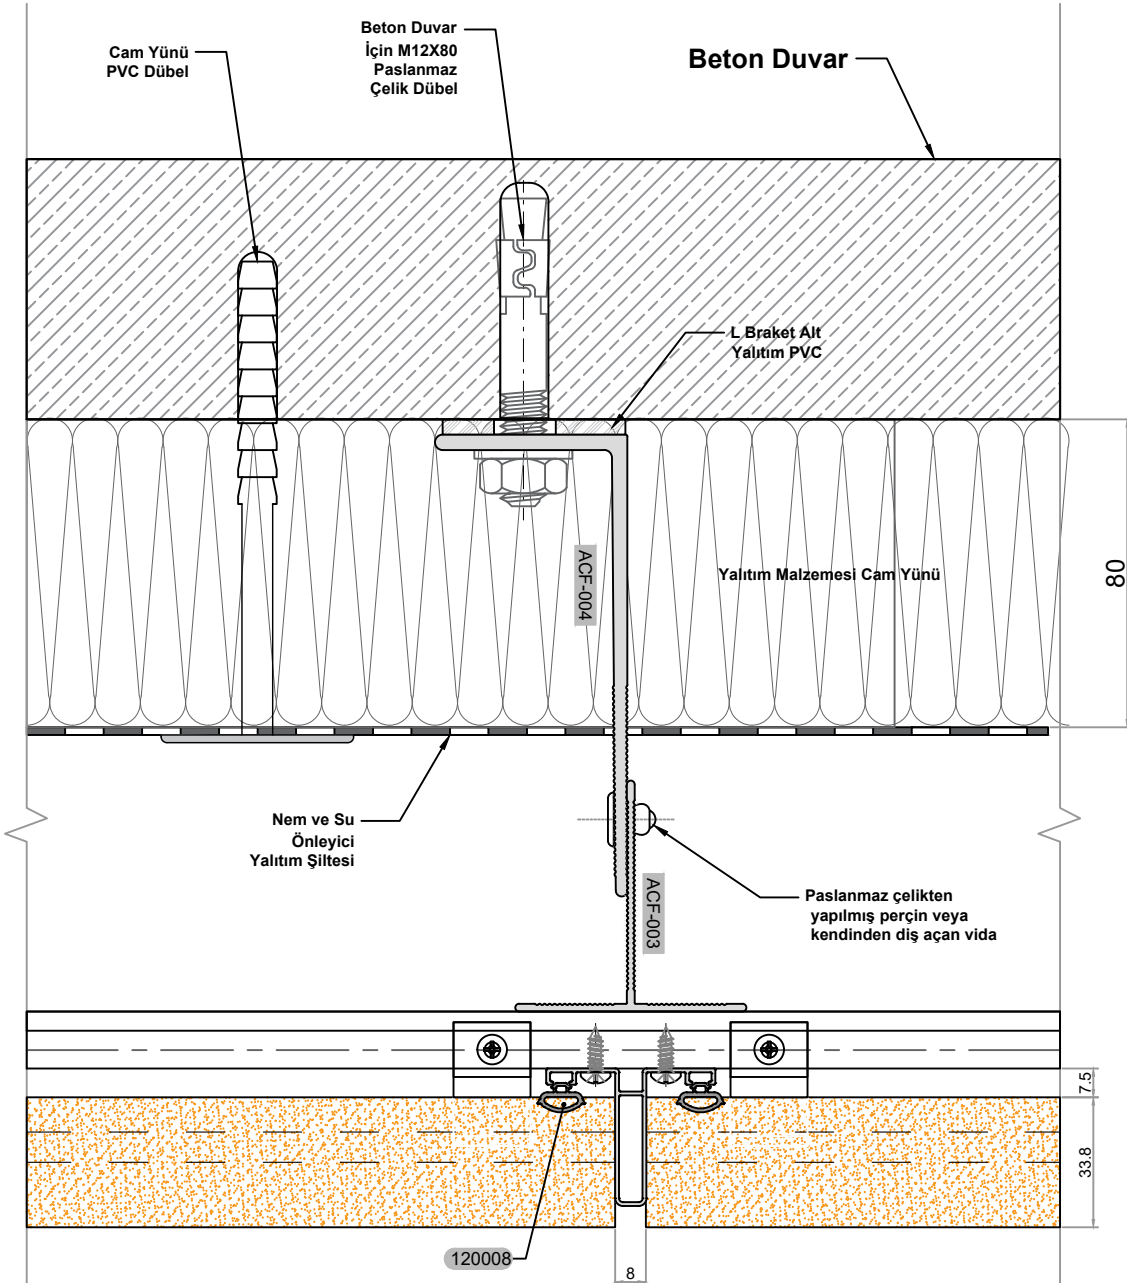

SINTERFLEKS

Düsey Derz "L" Braket Taşıyıcı "T" Profil

TRAVERTEN

Düsey Derz "L" Braket
Taşıyıcı "T" Profil

10 MM SERAMİK

Düşey Derz "L" Braket Taşıyıcı "T" Profil

KLINKER KARO TUĞLA

Düşey Derz "L" Braket Taşıyıcı "T" Profil

VERTICAL