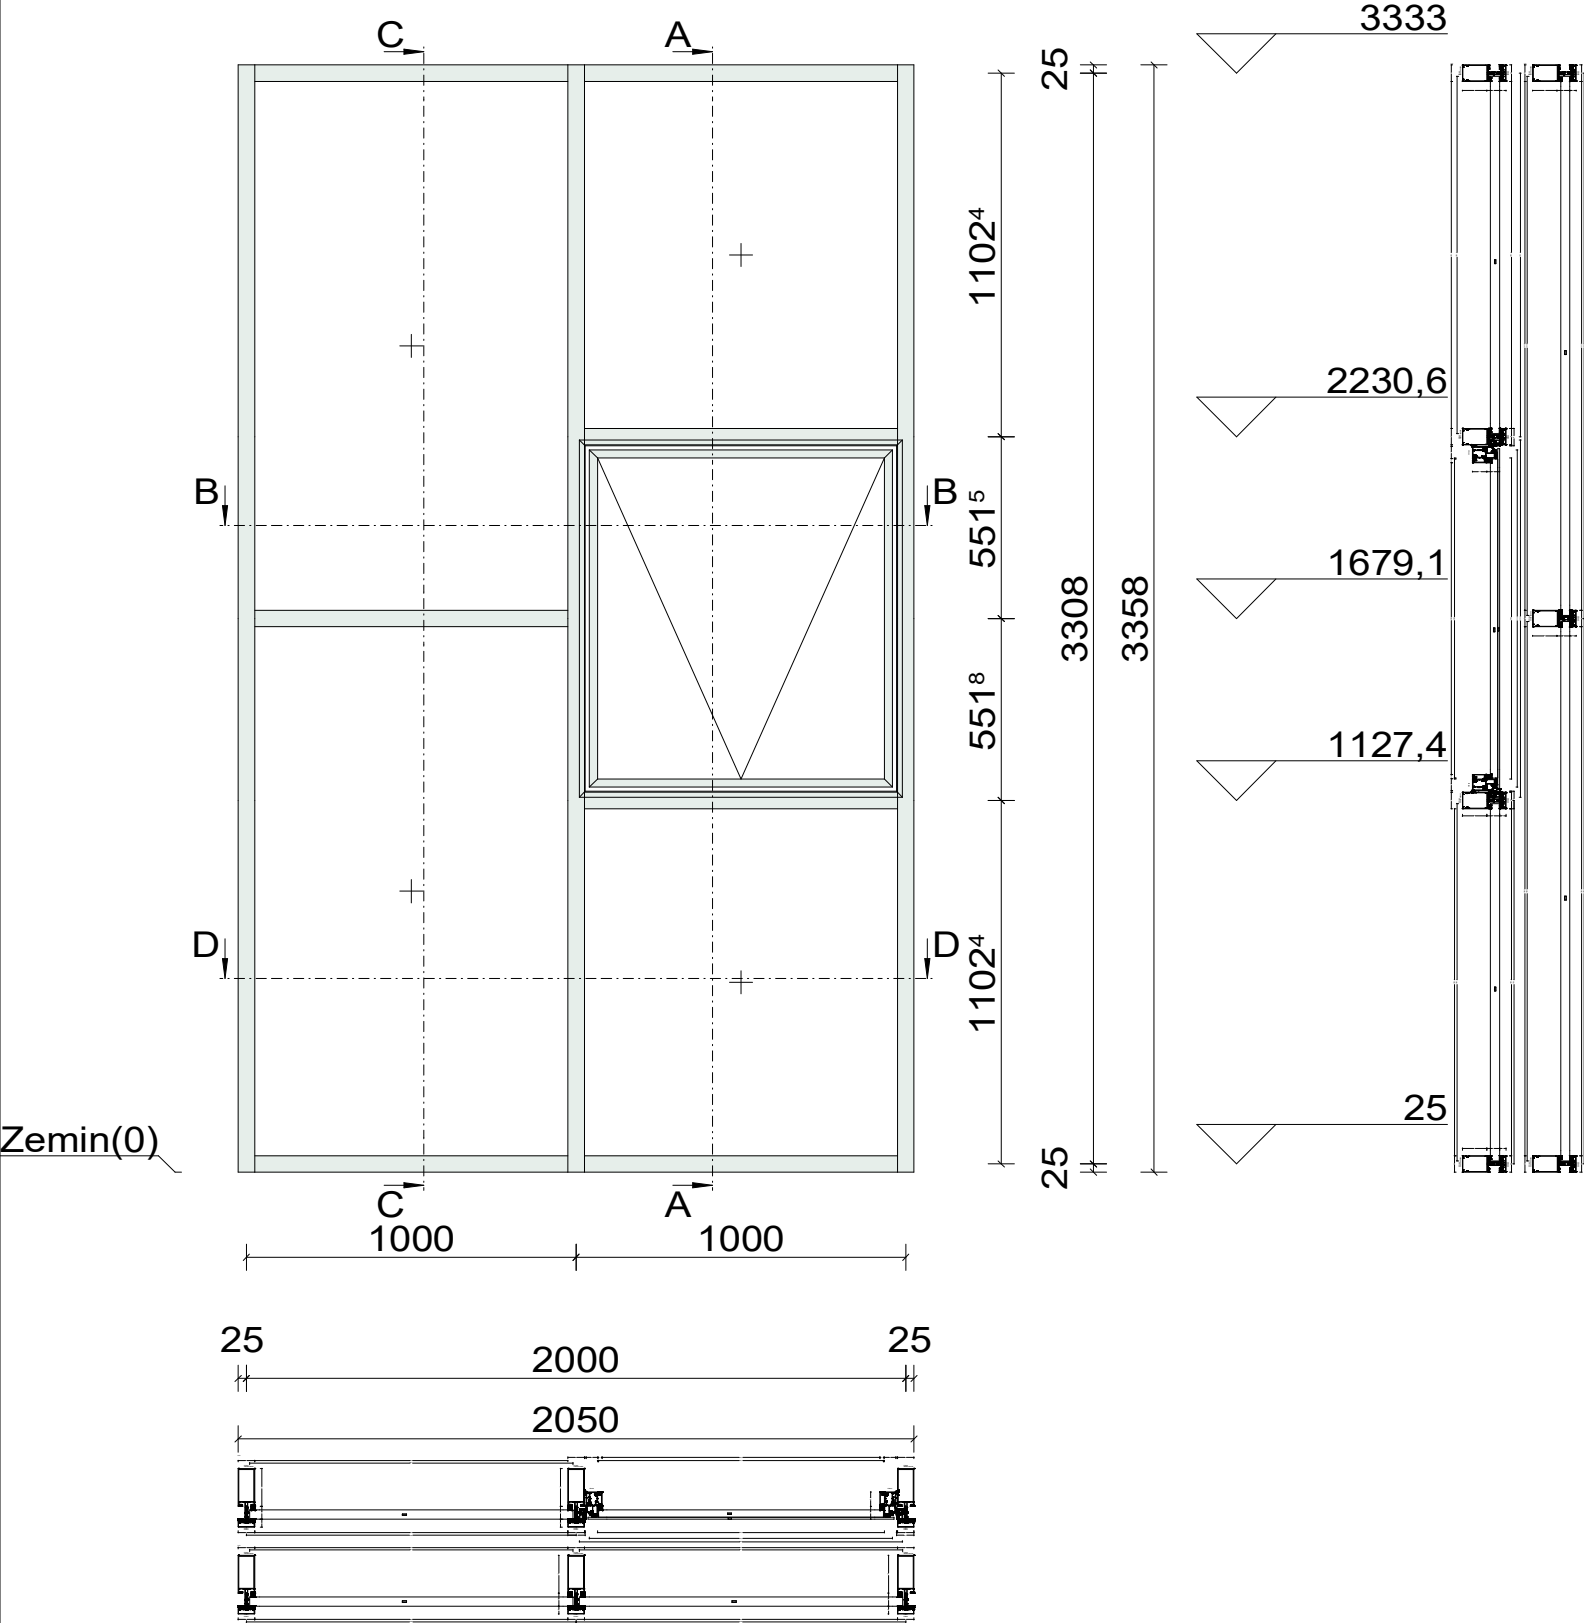

Poz.F50 ENERGY KAPAKLI CEPHE, Adet: 1

Proje: 2024 FUARLAR

Seri: ALUTECH F50 ENERGY KAPAKLI CEPHE SISTEMI Standart

Dıştan Görünüş

- 2x Sabit Karsilik
- 1x 16"- Cephe Makasi
- 2x Euro Kanal Zamak Gövdeli Kilitleme Pimi
- 1x Cephe Kolu Ral Siyah
- 2x Cam Yok  
28mm 1,60 m<sup>2</sup> 981 x 1635mm
- 2x Cam Yok  
28mm 1,06 m<sup>2</sup> 981 x 1083mm
- 1x Cam Yok  
28mm 0,96 m<sup>2</sup> 928 x 1032mm
- Total Cam
- 0 320011 320005
- 2 320011 320005
- 3 320013