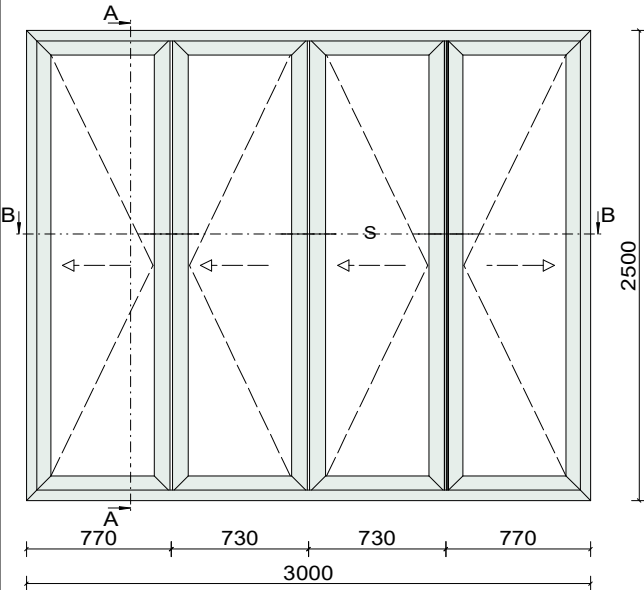

Poz.BF-85 KATLANIR, Adet: 1
Proje: 2024 FUARLAR
Seri: ALUTECH BF85 (BETA) Standart
Diştan Görünüş

- 1x Dilli Kilit 85x35mm
- 2x Barel Rozeti (10mm)
- 1x 90 mm Barel (40+10+40)
- 1x Dilli Kilitli Basma Kapi Kolu
- 14x Katlanır Kapi Icin Tekli Mentese
- 1x Dilli Kilit Karsiligi
- 2x Disa Acilir Kanatlar Icin Iki Yonlu Kol Mekanizmasi
- 2x Kol Hareket Iletimi Icin Alt & Ust Karsilik Takimi
- 2x Hemyuz Ince Kol
- 2x Orta Birlesim Icin Dusey Ilave Kilitleme Karsiligi
- 2x Kancali Dusey Ilave Kilitleme Noktasi
- 1x Katlanır Kapi Orta Birlesim Mentese Icin Ust Araba
- 1x Katlanır Kapi Orta Birlesim Mentese Icin Alt Araba
- 4x Cam Yok
- 28mm 1,31 m² 579 x 2269mm
- 1 320139