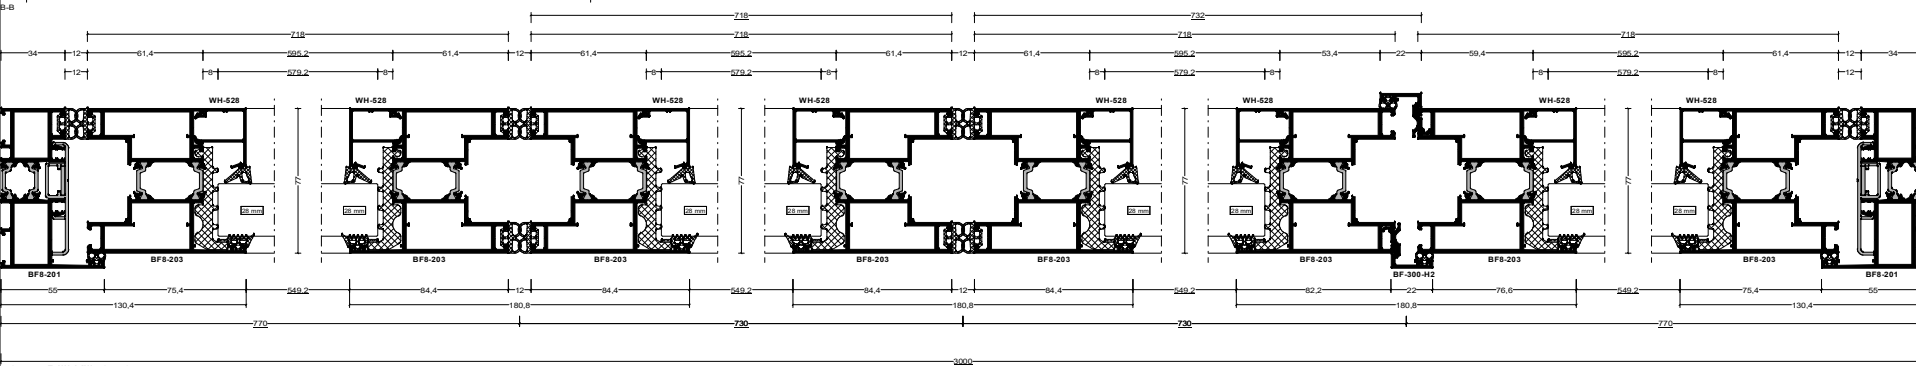

Poz.BF-85 KATLANIR, Adet: 1
Proje: 2024 FUARLAR
Seri: ALUTECH BF85 (BETA) Standart
Diştan Görünüş

- 1x Dilli Kilit 85x35mm
- 2x Barel Rozeti (10mm)
- 1x 90 mm Barel (40+10+40)
- 1x Dilli Kilitli Basma Kapi Kolu
- 14x Katlanır Kapi Icin Tekli Mentese
- 1x Dilli Kilit Karsiligi
- 2x Disa Acilir Kanatlar Icin Iki Yonlu Kol Mekanizmasi
- 2x Kol Hareket Iletimi Icin Alt & Ust Karsilik Takimi
- 2x Hemyuz Ince Kol
- 2x Orta Birlesim Icin Dusey Ilave Kilitleme Karsiligi
- 2x Kancali Dusey Ilave Kilitleme Noktasi
- 1x Katlanır Kapi Orta Birlesim Mentese Icin Ust Araba
- 1x Katlanır Kapi Orta Birlesim Mentese Icin Alt Araba
- 4x Cam Yok
- 28mm 1,31 m² 579 x 2269mm
- 1 320139