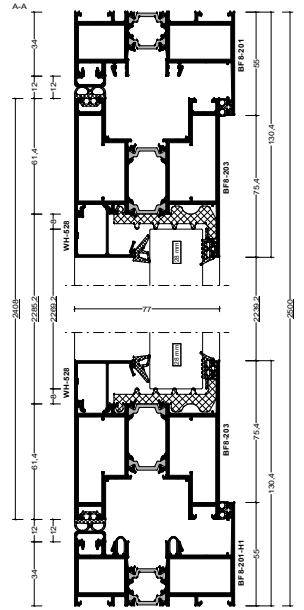

Poz.BF-85 KATLANIR, Adet: 1
Proje: 2024 FUARLAR
Seri: ALUTECH BF85 (BETA) Standart
Diştan Görünüş

- 1x Dilli Kilit 85x35mm
- 2x Barel Rozeti (10mm)
- 1x 90 mm Barel (40+10+40)
- 1x Dilli Kilitli Basma Kapi Kolu
- 14x Katlanır Kapi Icin Tekli Mentese
- 1x Dilli Kilit Karsiligi
- 2x Disa Acilir Kanatlar Icin Iki Yonlu Kol Mekanizmasi
- 2x Kol Hareket Iletimi Icin Alt & Ust Karsilik Takimi
- 2x Hemyuz Ince Kol
- 2x Orta Birlesim Icin Dusey Ilave Kilitleme Karsiligi
- 2x Kancali Dusey Ilave Kilitleme Noktasi
- 1x Katlanır Kapi Orta Birlesim Mentese Icin Ust Araba
- 1x Katlanır Kapi Orta Birlesim Mentese Icin Alt Araba
- 4x Cam Yok
- 28mm 1,31 m² 579 x 2269mm
- 1 320139